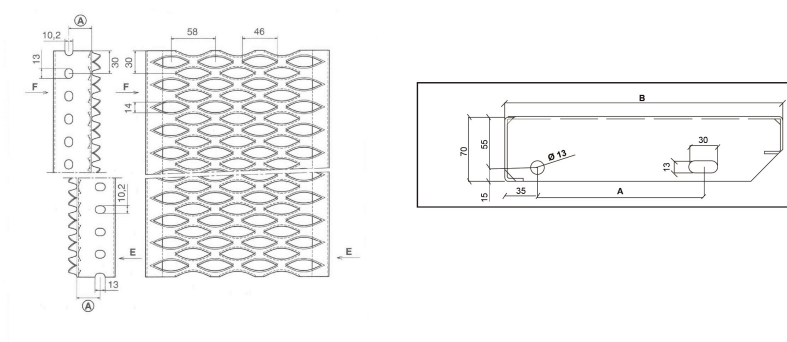

## Stepbloc

**Waarschuwing:** Gelieve nota te nemen dat afhankelijk van uw beeldresolutie en -instelling de getoonde beelden niet op ware schaalgrootte is

## Specificaties

|                                         |                    |
|-----------------------------------------|--------------------|
| Type                                    | Metalen traptreden |
| Materiaal                               | Blank staal        |
| Afmeting van de traptreden (mm)         | 800                |
| Breedte x Hoogte van de traptreden (mm) | 240 x 70-40        |
| Materiaaldikte (mm)                     | 2.0                |