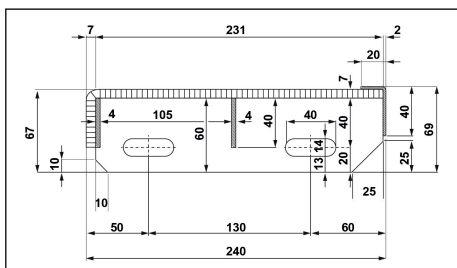

## MD 30

**Waarschuwing:** Gelieve nota te nemen dat afhankelijk van uw beeldresolutie en –instelling de getoonde beelden niet op ware schaalgrootte is

## Specificaties

Type	Metalen traptreden
Materiaal	Warmverzinkt
Afmeting van de traptreden (mm)	800
Breedte x Hoogte van de traptreden (mm)	240 x 50
Materiaaldikte (mm)	2.0