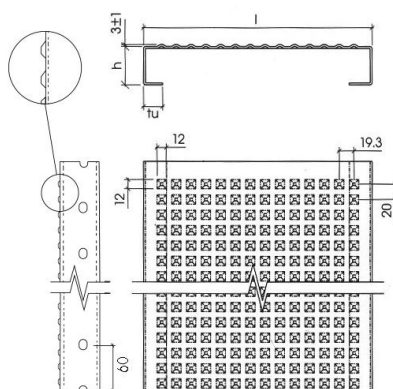

Technische fiche

Bostep

Waarschuwing: Gelieve nota te nemen dat afhankelijk van uw beeldresolutie en –instelling de getoonde beelden niet op ware schaalgrootte is

Specificaties

Type	Metalen roosters en vloeren
Materiaal	Blank staal
Afmetingen van de lengtes (mm)	Op maat
Breedte x Hoogte (mm)	Op maat
Materiaaldikte (mm)	Op maat