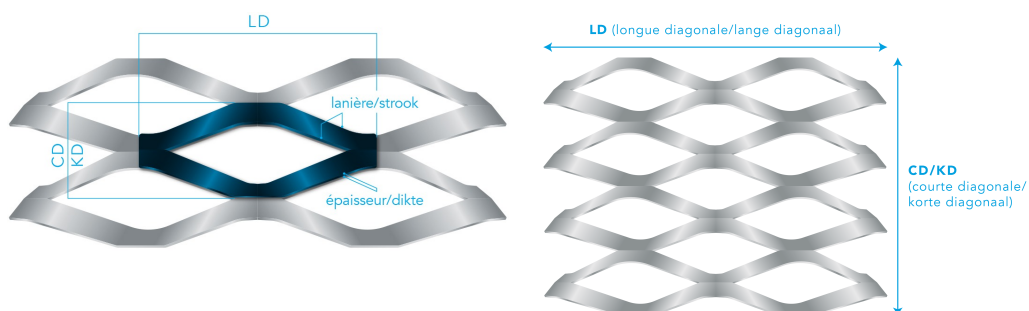

## Technische fiche

### 43.13.20.20 AC

**Waarschuwing:** Gelieve nota te nemen dat afhankelijk van uw beeldresolutie en -instelling de getoonde beelden niet op ware schaalgrootte is

## Specificaties

|  |             |
|--|-------------|
| Type                                   | Strekmetaal |
| Materiaal                              | Blank staal |
| Lange Diagonaal x Korte Diagonaal (mm) | 43 x 13     |
| Strook x Dikte (mm)                    | 2.0 x 2.0   |
| Afmeting van de bladen (mm)            | 2370 x 1800 |
| Gewicht (kg/m <sup>2</sup> )           | 4.75        |
| Werkelijke dikte blad (mm)             | 4.7         |
| Doorlaat %                             | 68%         |
| Opening van de maas (mm)               | 27 x 8      |